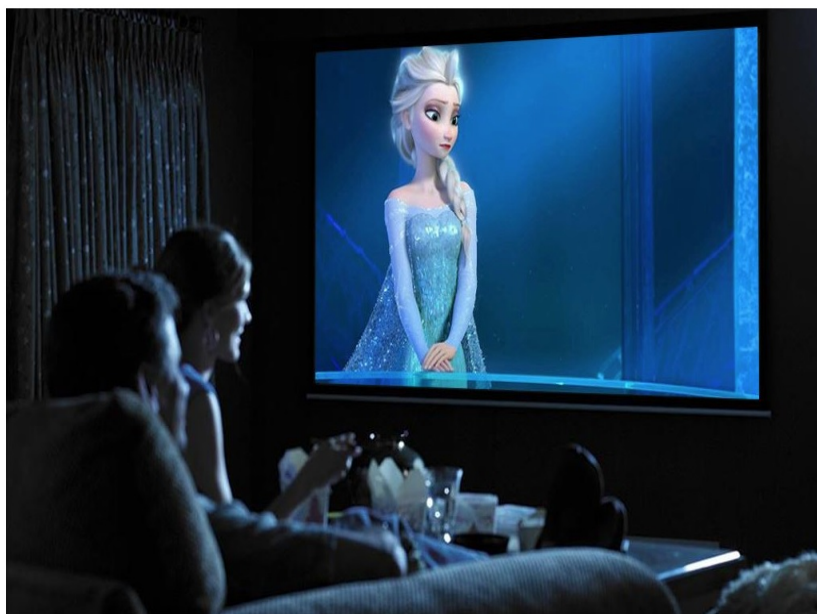

Product omschrijving

LED Beamer - Nieuwste model 2020 met Wi-Fi + ANDROID 6.0

Wat onderscheidt onze beamer:

- **HD-beeld (schaalbaar naar FullHD)**
- Afbeelding tot **175 inch**
- **Wi-Fi**-connectiviteit + ondersteuning via ingebouwde **ANDROID 6.0** + **Bluetooth**

ONGELOOFLIJKE DIEPTE VAN KLEUREN EN PERFECTE KLEURREPRODUCTIE

Onze **CRYSTAL**-beamer biedt een uitzonderlijke beeldhelderheid en natuurlijke kleurreproductie, waardoor de weergegeven films of foto's buitengewone diepte en plasticiteit krijgen. De optica die erin wordt gebruikt, stelt u in staat om een afbeelding te krijgen met een grootte tot: