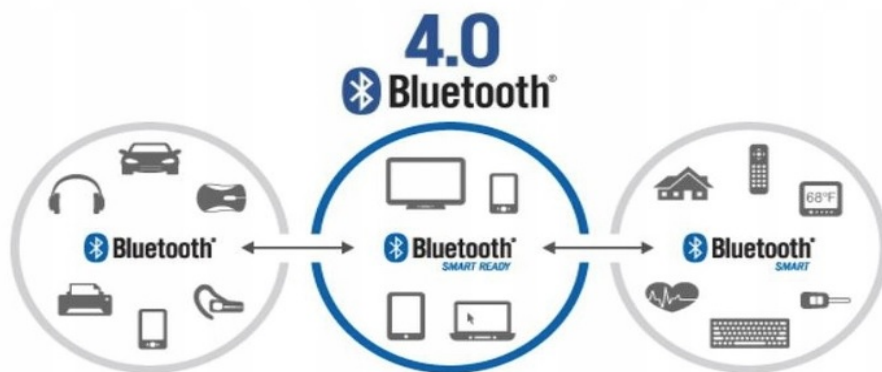

Bovendien is de projector uitgerust met **USB-aansluitingen**, zodat u films en andere materialen rechtstreeks vanaf het opslagmedium kunt afspelen.

PERFECT VOOR DE RUGZAK OF EEN TAS

De compacte afmetingen maken het een van de kleinste projectoren met zulke goede parameters. Dankzij het gebruik van moderne materialen en een doordachte constructie weegt hij slechts **4,5 kilogram** - u kunt hem gemakkelijk overal mee naartoe nemen.

ANDROID GEÏNSTALLEERD VOOR DE PLEZIER OM NOG MEER SPANNEND TE ZIJN

Onze projector heeft een **ingebouwd ANDROID 6.0-systeem**, met maximaal **8 GB intern geheugen** en bijna **1 GB RAM**.

Technische specificatie: