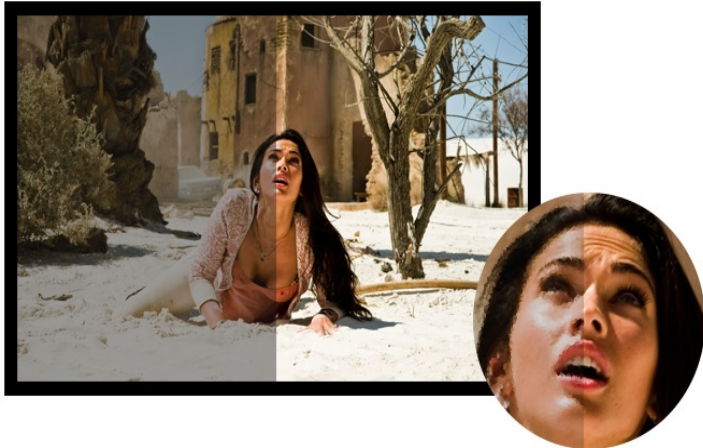

Product omschrijving

LED Beamer - Nieuwste model 2020 met Wi-Fi + ANDROID 6.0

Wat onderscheidt onze beamer:

- **HD-beeld (schaalbaar naar FullHD)**
- Afbeelding tot **175 inch**
- **Wi-Fi**-connectiviteit + ondersteuning via ingebouwde **ANDROID 6.0** + **Bluetooth**

ONGELOOFLIJKE DIEPTE VAN KLEUREN EN PERFECTE KLEURREPRODUCTIE

Onze **CRYSTAL**-beamer biedt een uitzonderlijke beeldhelderheid en natuurlijke kleurreproductie, waardoor de weergegeven films of foto's buitengewone diepte en plasticiteit krijgen. De optica die erin wordt gebruikt, stelt u in staat om een afbeelding te krijgen met een grootte tot:

175 inch, met een contrast van 2000: 1 en een helderheid van 3.500 lumen.

Het heeft ook een levensduur van de lamp van **50.000 uur**, wat garant staat voor bijna **6 jaar** non-stop kijken!

Het is uitgerust met de functie van handmatige beeldcorrectie "**Keystone**" en "**Focus Adjustment**", waardoor u erop kunt vertrouwen dat het beeld perfect rechthoekig is, ongeacht de kijkhoek.