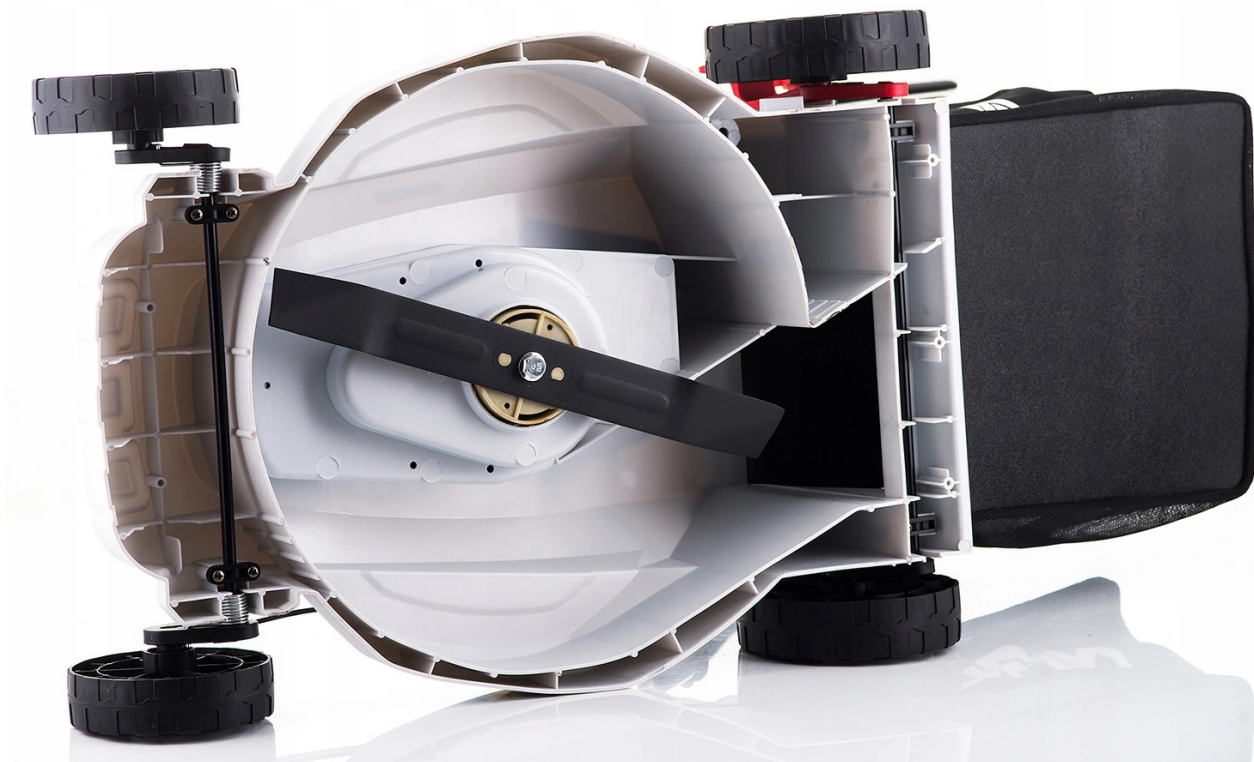

Het heeft 5 niveaus **van maaihoogte-instelling**.

Het onderscheidt zich door een **bedieningseenheid voor het wijzigen van de maaihoogte**. Het kan worden ingesteld in een van **de 5 standen in het bereik van 25-75 mm**.

---

Na het **losschroeven van de vlinders** bij de handvatten kan deze eenvoudig worden opgevouwen, wat zeer weinig ruimte in beslag neemt. Door het lage gewicht (**10 kg**) is de **LE18-40-PB-S** maaier zeer wendbaar, ook perfect voor het maaien van terreinen met zeer steile hellingen. Het gepresenteerde model is uitgerust met **stevige wielen** die bestand zijn tegen moeilijke omstandigheden, **in dicht begroeid en nat gras**.