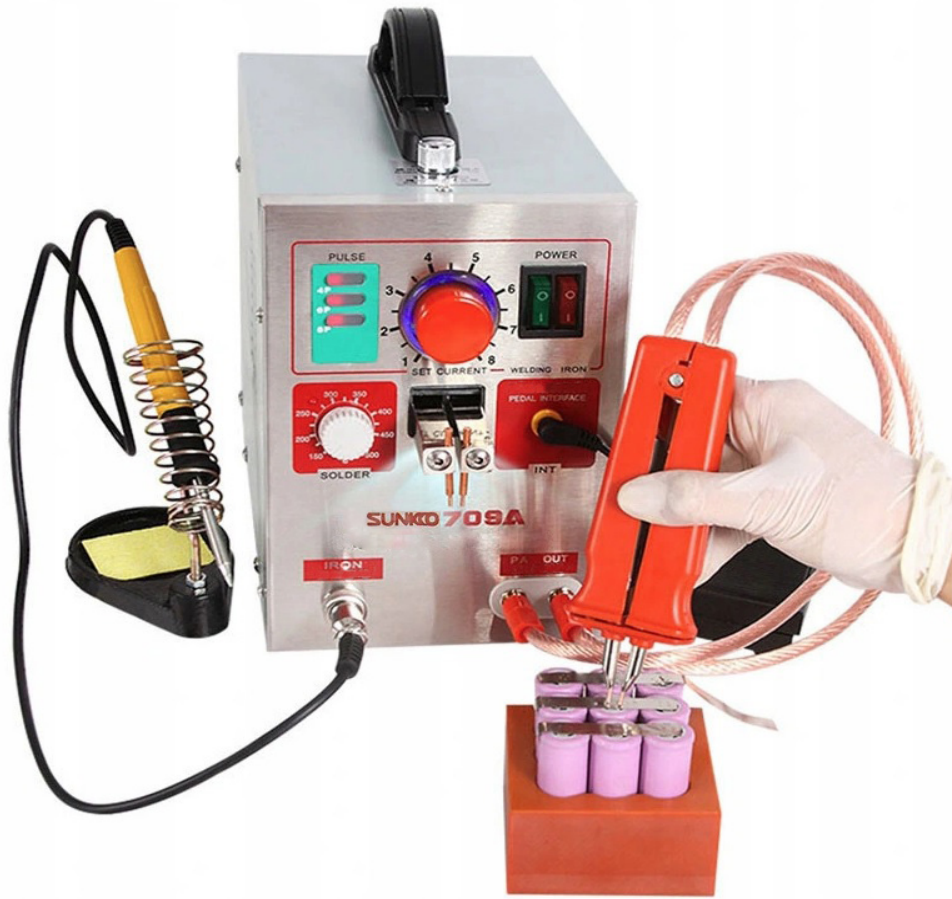

Link naar het product: <https://www.cncworld.be/500a-draagbare-soldeering-iron-spot-lasmachine-accessoireset-p-184.html>

## 500A DRAAGBARE SOLDEERING IRON-SPOT LASMACHINE + ACCESSOIRESET

Het nieuwste model van een draagbare soldeerboutpuntlasmachine met een breed scala aan toepassingen voor zowel professioneel werk als hobby in de werkplaats.

---

---

**Het onderscheidt zich door:**

- geïntegreerd systeem dat puntlassen combineert met solderen, wat het werk veel gemakkelijker maakt
- vaste kop en een draagbare laspen in één apparaat, waardoor we niet beperkt zijn door de lengte van de kabel
- laspulsselectiefunctie (2, 4, 6 of 8), we kunnen het lasvermogen aanpassen aan het element
- betrouwbare en nauwkeurige stroominstellingsregelaar
- ingebouwde elektronische temperatuursensor voor een nauwkeurige controle van de waarde
- afneembare voetschakelaars voor een comfortabele werkhouding
- drukregeling tijdens het lassen